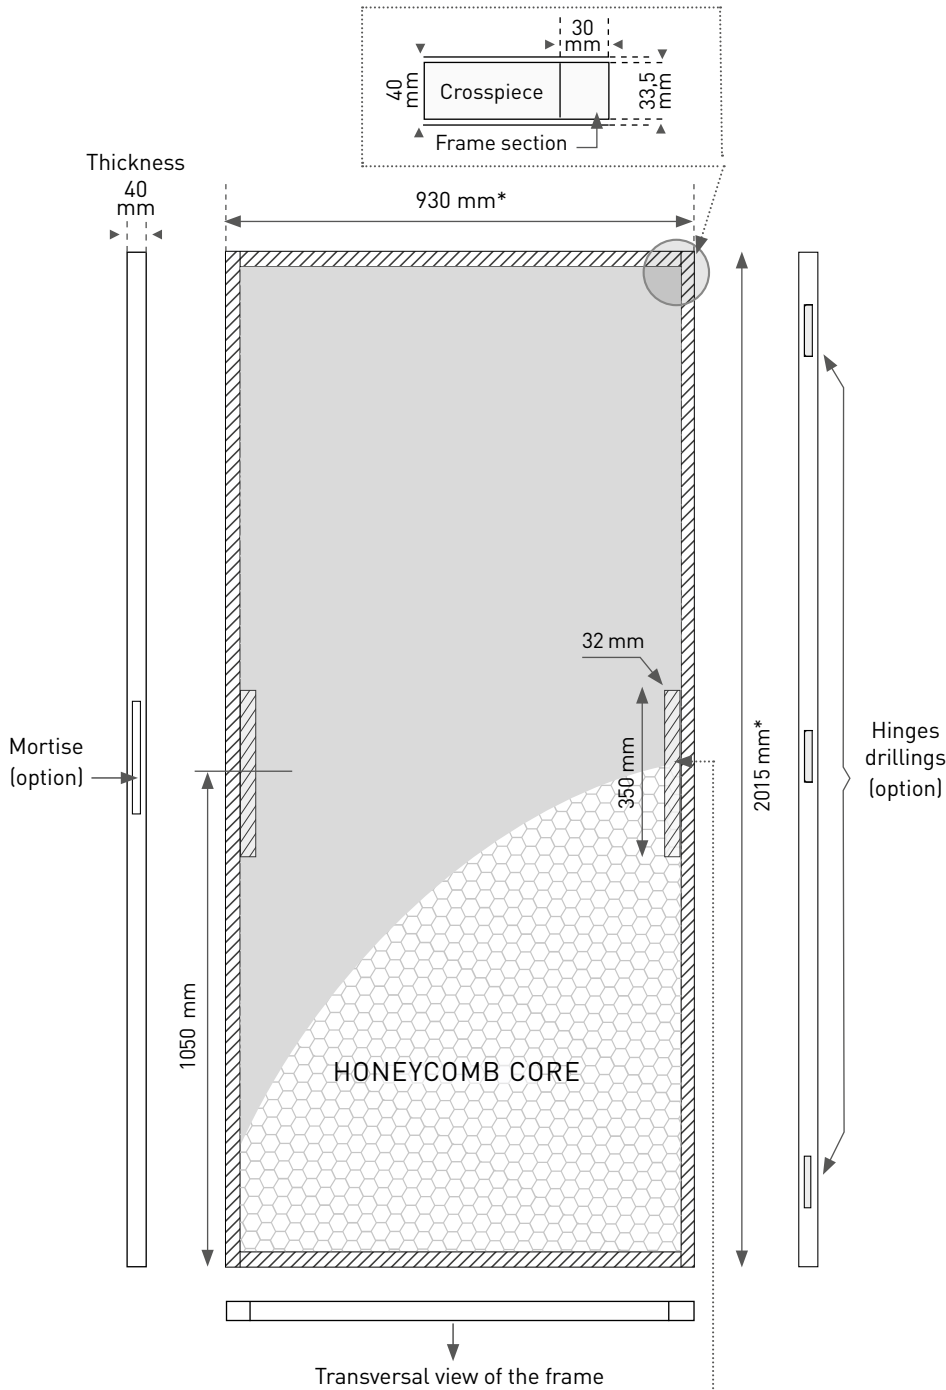

### Dimensions

#### Flush skins

- Height: 2015 - 2315 mm
- Width: 630 - 1230 mm
- Thickness: 40 mm

# SINGLE DOORS

Dimensions board - mm

		WIDTH						
		630	730	830	930	1030	1130	1230
		680	780	880	980	1080	1180	
		Honeycomb core						
HEIGHT	2015	■	■	■	■	■	■	■
	2115	■	■	■	■	■	■	■
	2315	■	■	■	■	■	■	■
		Tubular core						
HEIGHT	2015	■	■	■	■	■	■	■
	2115	■	■	■	■	■	■	■
	2315	■	■	■	■	■	■	■
		Full core						
HEIGHT	2015	■	■	■	■	■	■	■
	2115	■	■	■	■	■	■	■
	2315	■	■	■	■	■	■	■

NON STANDARD DIMENSIONS ON DEMAND

SCALE 1/15

**LINING LOCK**  
Always placed at the center of the door  
(adjusted according to the height).  
Drawing = French standard  
Benelux variant = H 420 mm/L 650 mm