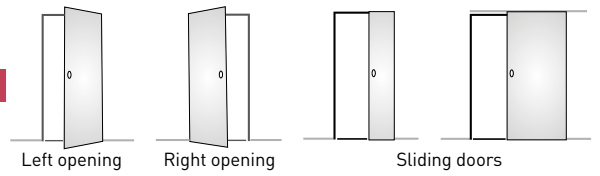

# SINGLE DOORS

Dimensions board - mm

		WIDTH						
		630	730	830	930	1030	1130	1230
		680	780	880	980	1080	1180	
		Honeycomb core						
HEIGHT	2015	■	■	■	■	■	■	■
	2115	■	■	■	■	■	■	■
	2315	■	■	■	■	■	■	■
		Tubular core						
HEIGHT	2015	■	■	■	■	■	■	■
	2115	■	■	■	■	■	■	■
	2315	■	■	■	■	■	■	■
		Full core						
HEIGHT	2015	■	■	■	■	■	■	■
	2115	■	■	■	■	■	■	■
	2315	■	■	■	■	■	■	■

NON STANDARD DIMENSIONS ON DEMAND

SCALE 1/15

**LINING LOCK**  
Always placed at the center of the door  
(adjusted according to the height).  
Drawing = French standard  
Benelux variant = H 420 mm/L 650 mm