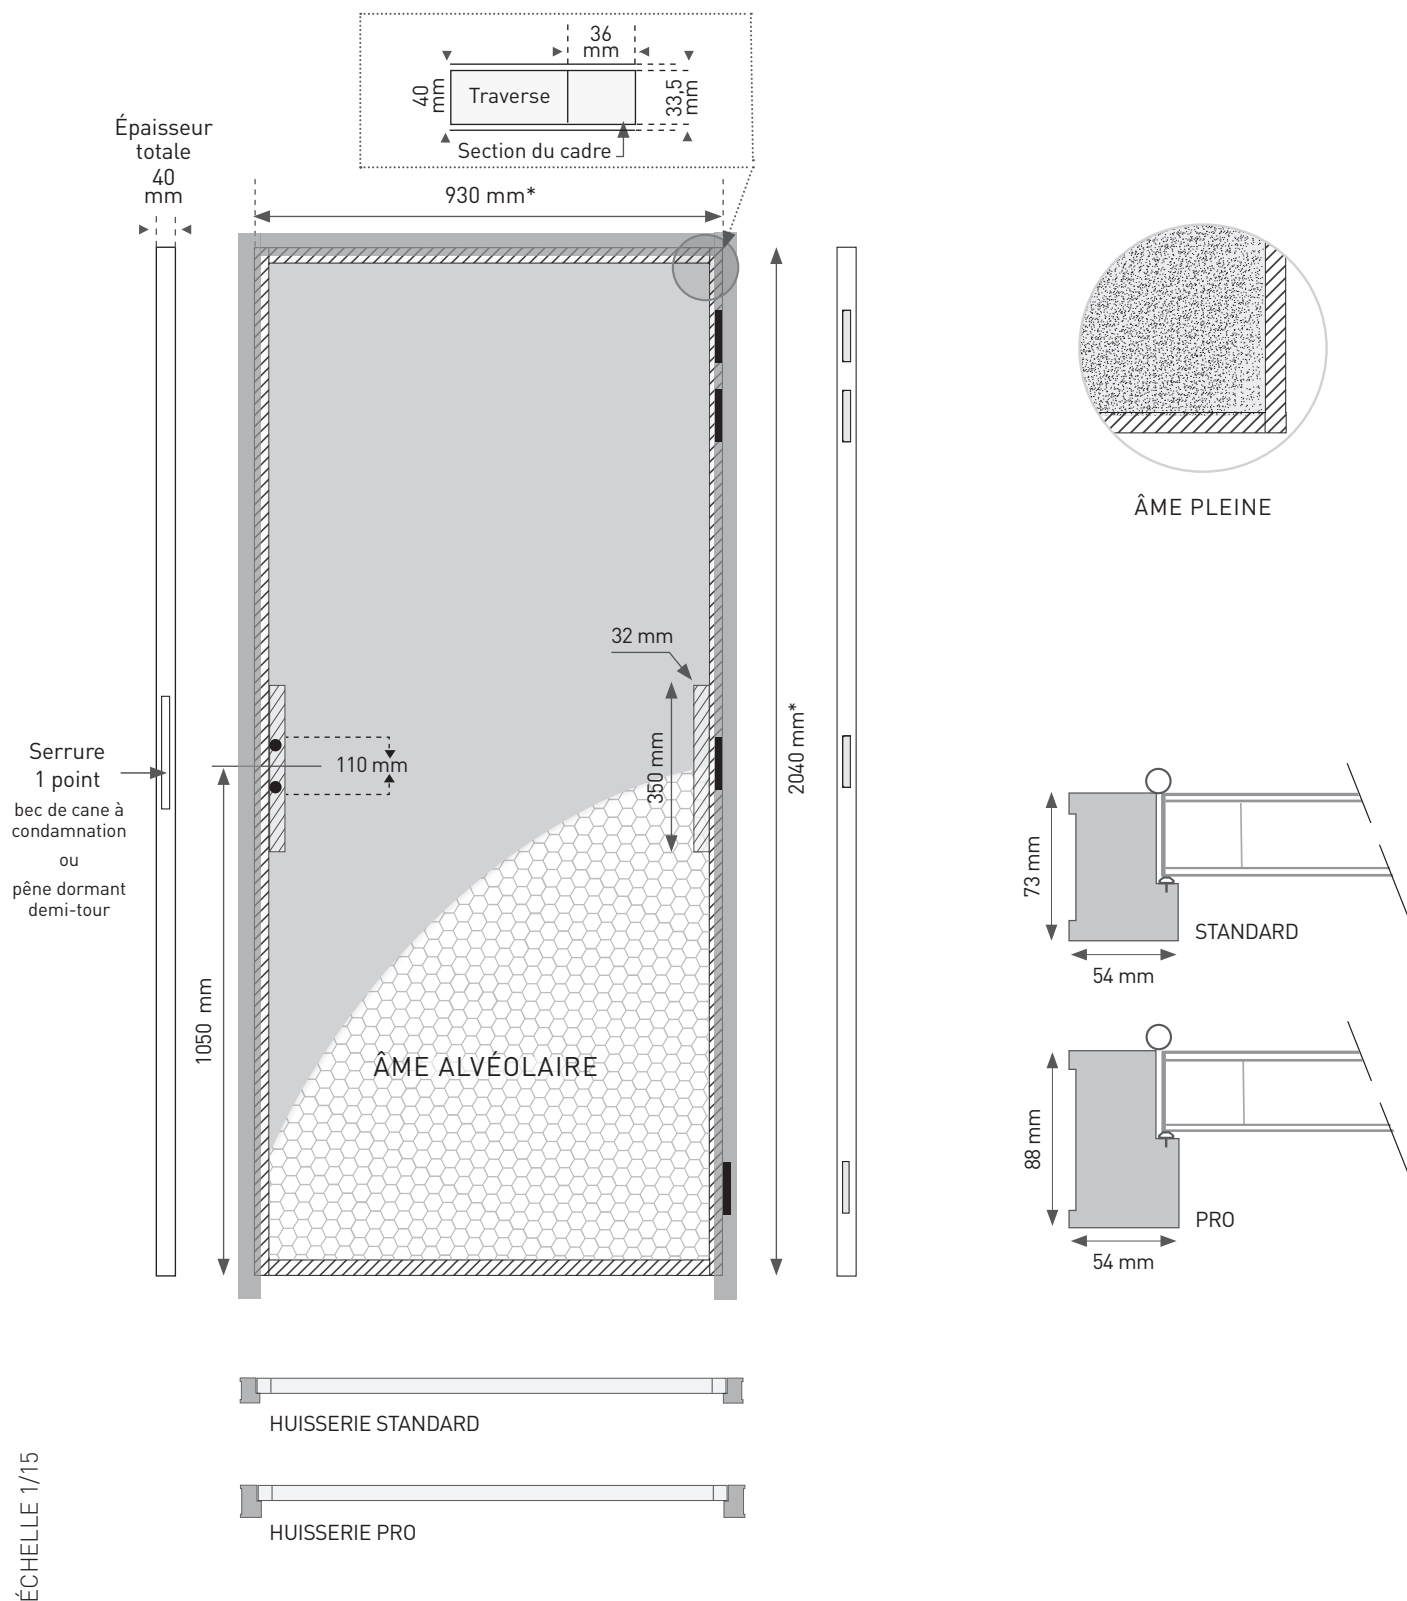

BLOC PORTE PREMIUM

Options

- Emballages individuels ■ Serrure axe à 40 mm ■ Pêne dormant 1/2 tour ou bec de cane condamnation
- Clé additionnelle ■ Chants droits.